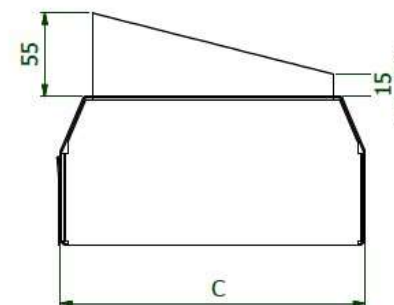

Grille Inox Double Flux

	A (mm)	Øn	C (mm)	D (mm)	E (mm)	Poids (Kg)
Grille Inox Double Flux D 125	420	160	200	98	170	2,5
Grille Inox Double Flux D 160	480	195	240	116	210	3
Grille Inox Double Flux D 180	520	215	290	148	230	3,5