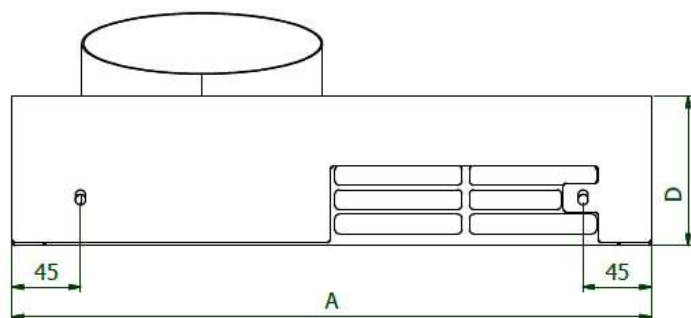

Grille Inox Double Flux

	A (mm)	Øn	C (mm)	D (mm)	E (mm)	Poids (Kg)
Grille Inox Double Flux D 125	420	160	200	98	170	2,5
Grille Inox Double Flux D 160	480	195	240	116	210	3
Grille Inox Double Flux D 180	520	215	290	148	230	3,5