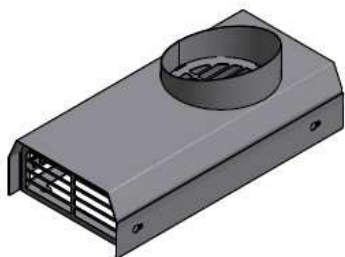

Grille Inox Double Flux

	A (mm)	Øn	C (mm)	D (mm)	E (mm)	Poids (Kg)
Grille Inox Double Flux D 125	420	160	200	98	170	2,5
Grille Inox Double Flux D 160	480	195	240	116	210	3
Grille Inox Double Flux D 180	520	215	290	148	230	3,5