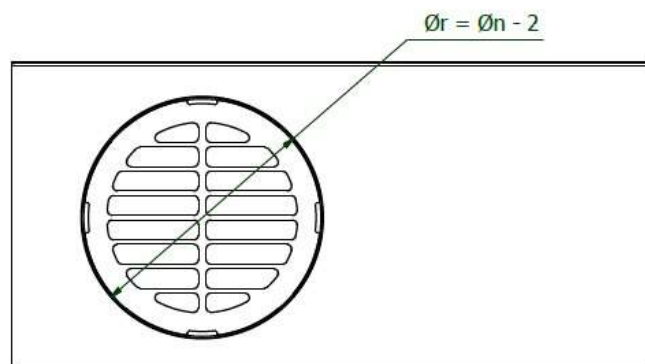

Grille Inox Double Flux

	A (mm)	Øn	C (mm)	D (mm)	E (mm)	Poids (Kg)
Grille Inox Double Flux D 125	420	160	200	98	170	2,5
Grille Inox Double Flux D 160	480	195	240	116	210	3
Grille Inox Double Flux D 180	520	215	290	148	230	3,5