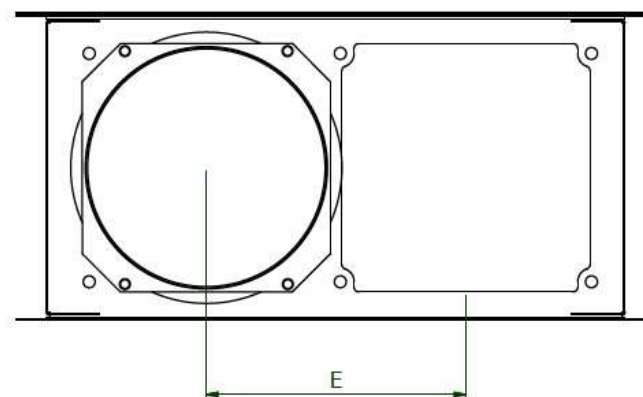

Grille Inox Double Flux

	A (mm)	Øn	C (mm)	D (mm)	E (mm)	Poids (Kg)
Grille Inox Double Flux D 125	420	160	200	98	170	2,5
Grille Inox Double Flux D 160	480	195	240	116	210	3
Grille Inox Double Flux D 180	520	215	290	148	230	3,5