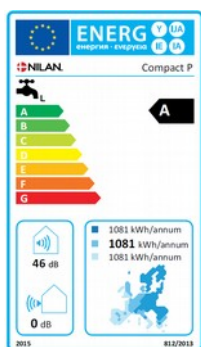

NILAN France
2 Rue des Arrosants
Parc activités de Napollon, 13400 Aubagne
Tel : 04 84 83 05 63 - info@nilan-france.com